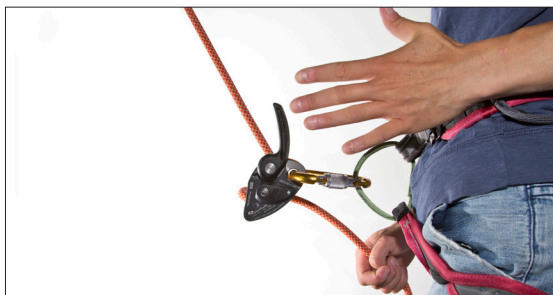

D14 20

D14 2G

D14 2B

Kontekst

Petzl odkrył, że zbyt duża siła działająca na uchwyt GRIGRI 2 może spowodować uszkodzenie, w konsekwencji którego uchwyt pozostaje w pozycji otwartej.

W wyniku tego uszkodzenia funkcja samoblokująca przestaje działać:

- uszkodzone GRIGRI 2 działa jak klasyczny przyrząd asekuracyjny (np. ósemka),
- jeżeli podczas używania uszkodzonego GRIGRI 2 nie trzyma się wolnego końca liny - zwiększa to ryzyko niekontrolowanego opuszczania. Nie używać GRIGRI 2 z uszkodzonym uchwytem.